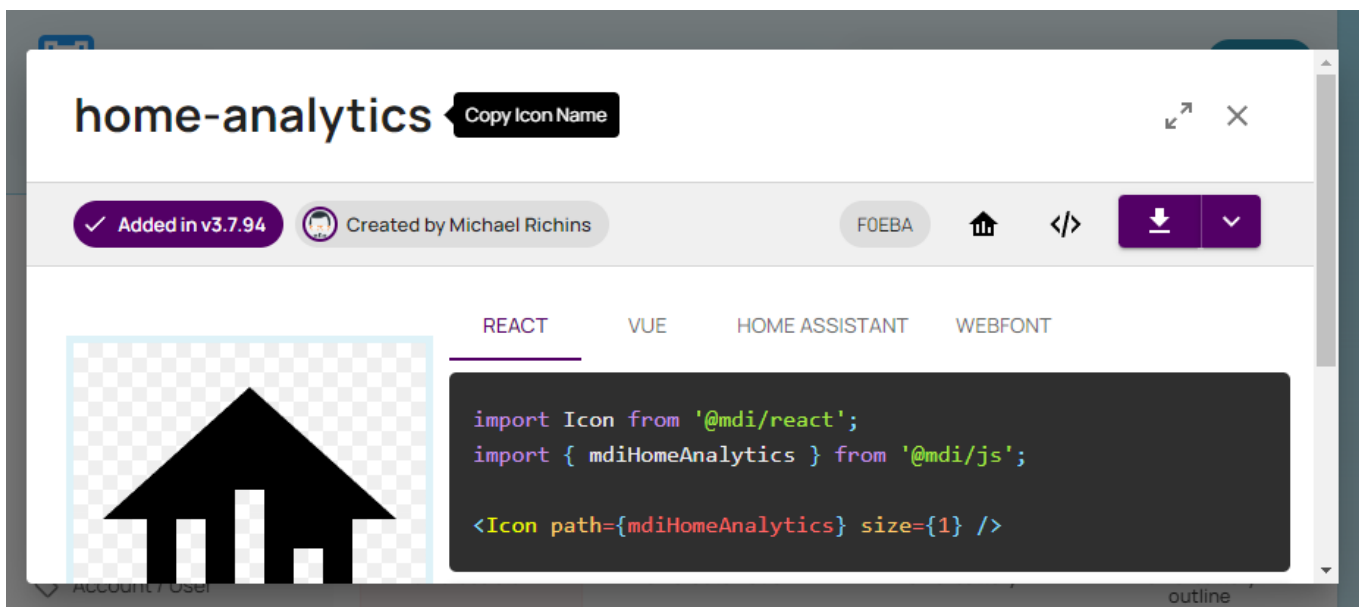

- Записывается без пробела после mdi:

icon: mdi:home-analytics

- Панель разработчика → Проверить конфигурацию → Перезапустить