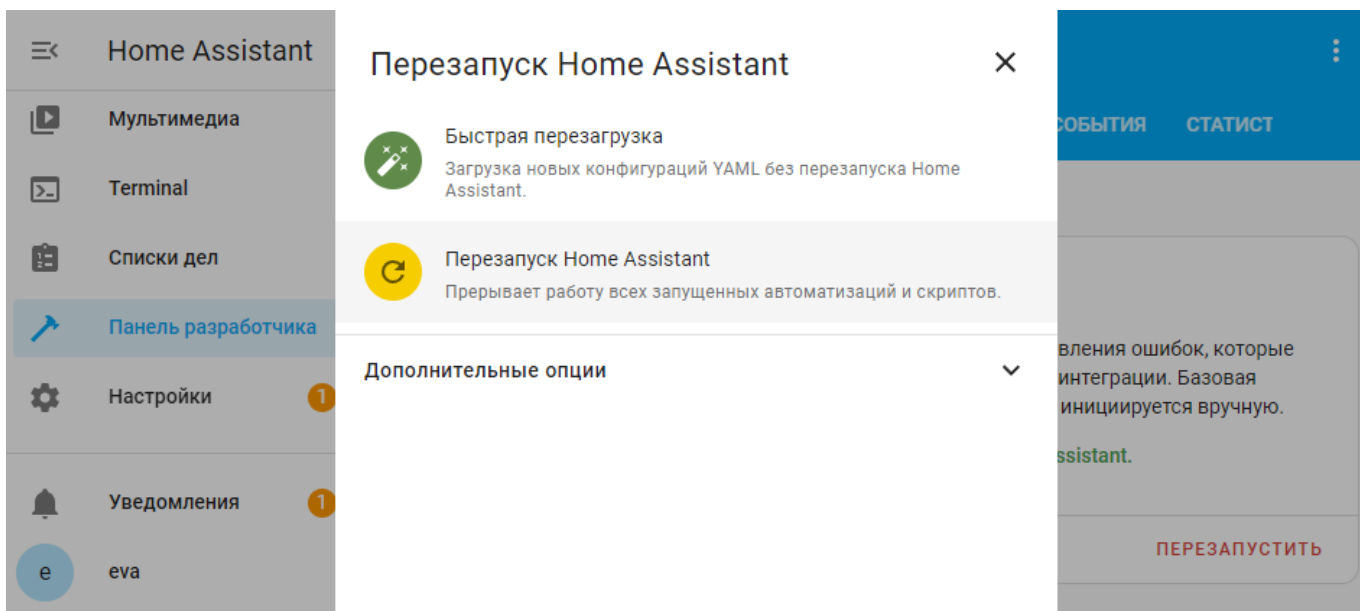

- Настройки → Material Icons → Перейти

- Поиск → Home → Перейти

- home-analytics → Копировать имя иконки

- Записывается без пробела после mdi:

icon: mdi:home-analytics

- Панель разработчика → Проверить конфигурацию → Перезапустить

- Перезапустить → Перезапуск Home Assistant

- Вкладка Обзор → HA OS Server

Дополнения и файлы

configuration.yaml

```
# Загружает набор интеграций по умолчанию. Не удаляйте.  
default_config:  
  
# Загрузите темы интерфейса из внешней папки тем  
frontend:  
  themes: !include_dir_merge_named themes  
  
automation: !include automations.yaml  
script: !include scripts.yaml  
scene: !include scenes.yaml  
  
lovelace:  
  mode: yaml
```