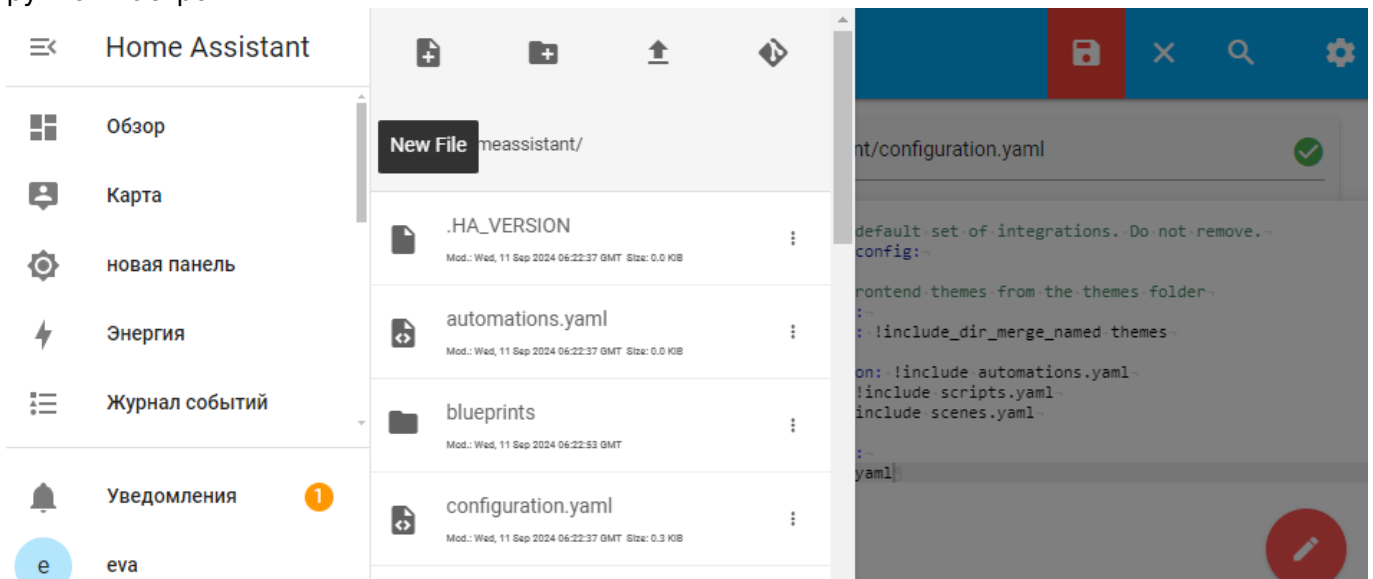

Home Assistant: Настройка Lovelace

Чтобы изменить панель мониторинга «Обзор», создадим новый файл **ui-lovelace.yaml** для ручной настройки

- New File → New File Name (ui-lovelace.yaml) → Ok

- File Editor → /homeassistant/configuration.yaml

- В **configuration.yaml** создадим новый раздел (lovelace:) → Режим (yaml)

```
lovelace:
  mode: yaml
```

- File Editor → /homeassistant/ui-lovelace.yaml

#Заголовок отображаемый на всех страницах

views:

View tab title.

- title: HA OS Server

cards:

The markdown card will render markdown text.

- type: markdown
- title: Dashboard
- content: >

Welcome to your **dashboard**.

#Заголовок первой страницы

- title: HA
- icon: mdi:home-assistant