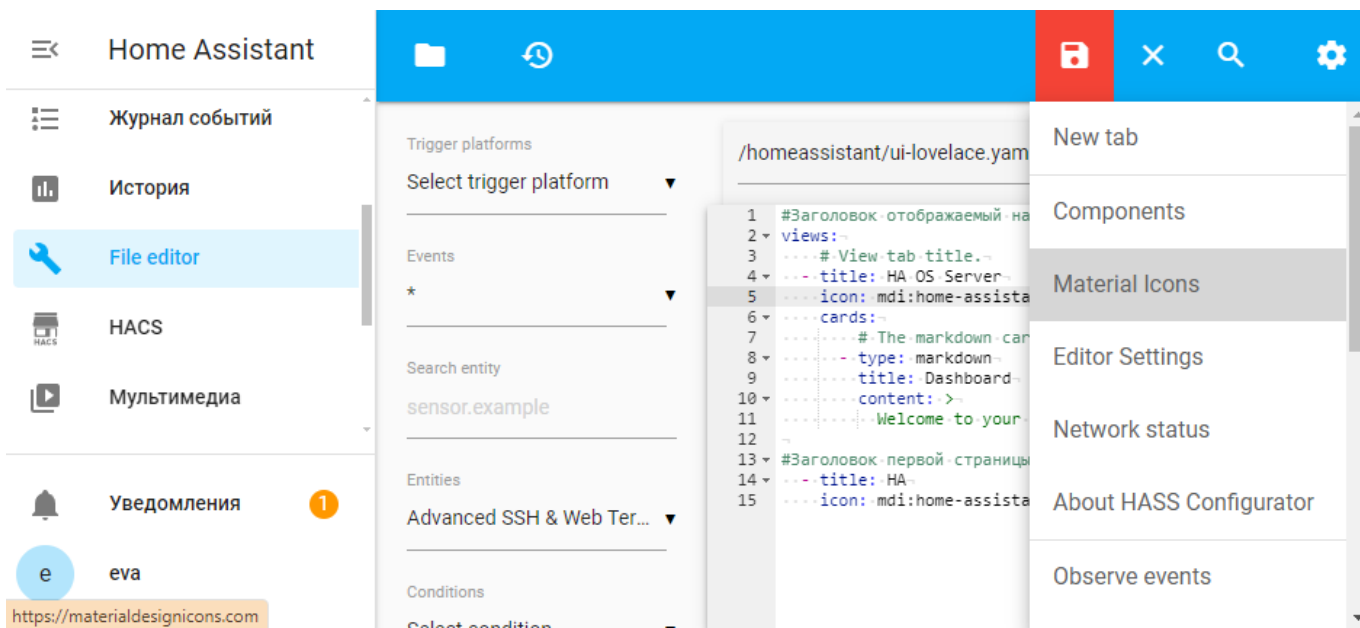

- Настройки → Material Icons → Перейти