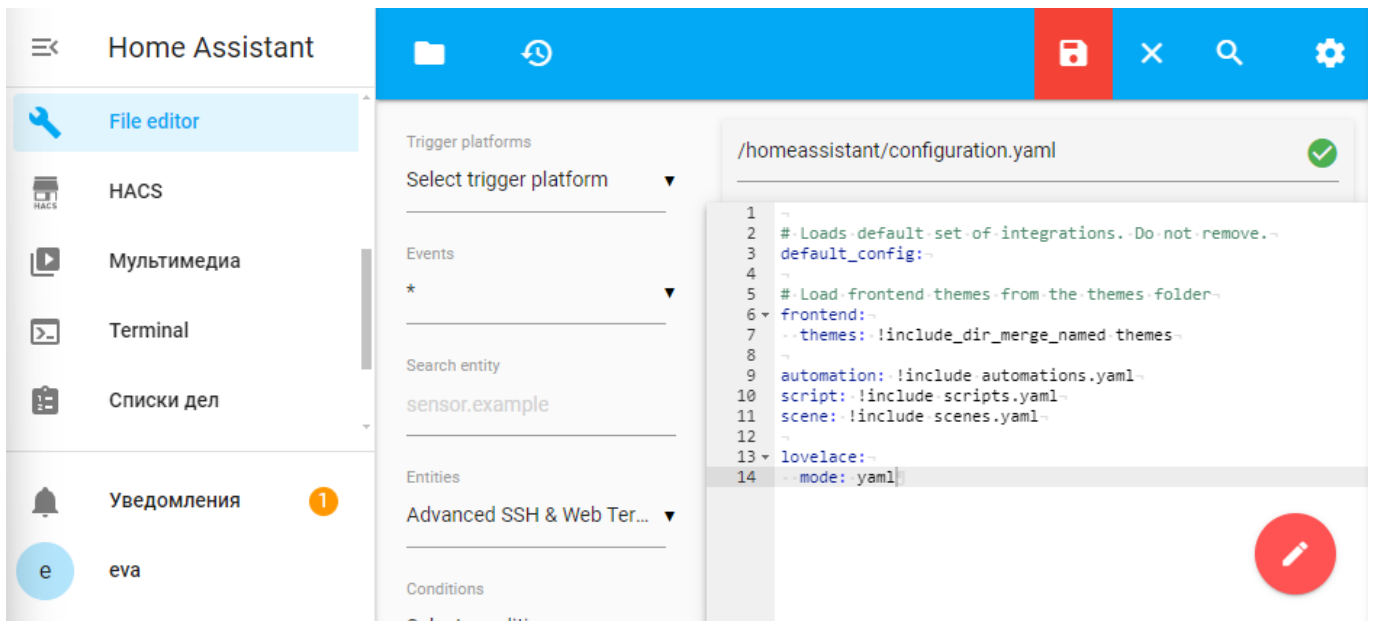

Home Assistant: Настройка Lovelace

Чтобы изменить панель мониторинга «Обзор», создадим новый файл **ui-lovelace.yaml** для ручной настройки

- New File → New File Name (ui-lovelace.yaml) → Ok

- File Editor → /homeassistant/configuration.yaml

- В **configuration.yaml** создадим новый раздел (lovelace:) → Режим (yaml)

```
lovelace:
  mode: yaml
```

- File Editor → /homeassistant/ui-lovelace.yaml

#Заголовок отображаемый на всех страницах

views:

View tab title.

- title: HA OS Server

cards:

The markdown card will render markdown text.

- type: markdown
- title: Dashboard
- content: >

Welcome to your **dashboard**.

#Заголовок первой страницы

- title: HA
- icon: mdi:home-assistant