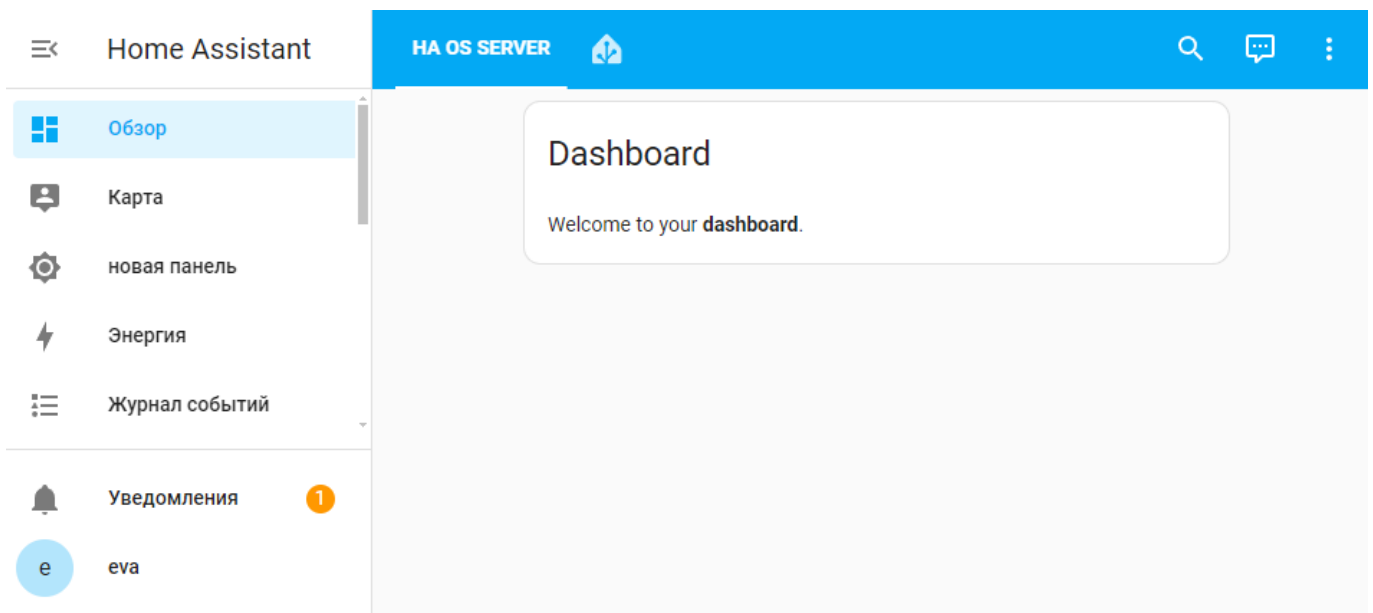

- Настройки → Material Icons → Перейти

- Поиск → Home → Перейти

- home-analytics → Копировать имя иконки

- Записывается без пробела после mdi:

icon: mdi:home-analytics

- Панель разработчика → Проверить конфигурацию → Перезапустить

- Перезапустить → Перезапуск Home Assistant

- Вкладка Обзор → HA OS Server

Дополнения и файлы

configuration.yaml

```
# Загружает набор интеграций по умолчанию. Не удаляйте.  
default_config:  
  
# Загрузите темы интерфейса из внешней папки тем  
frontend:  
  themes: !include_dir_merge_named themes  
  
automation: !include automations.yaml  
script: !include scripts.yaml  
scene: !include scenes.yaml  
  
lovelace:  
  mode: yaml
```