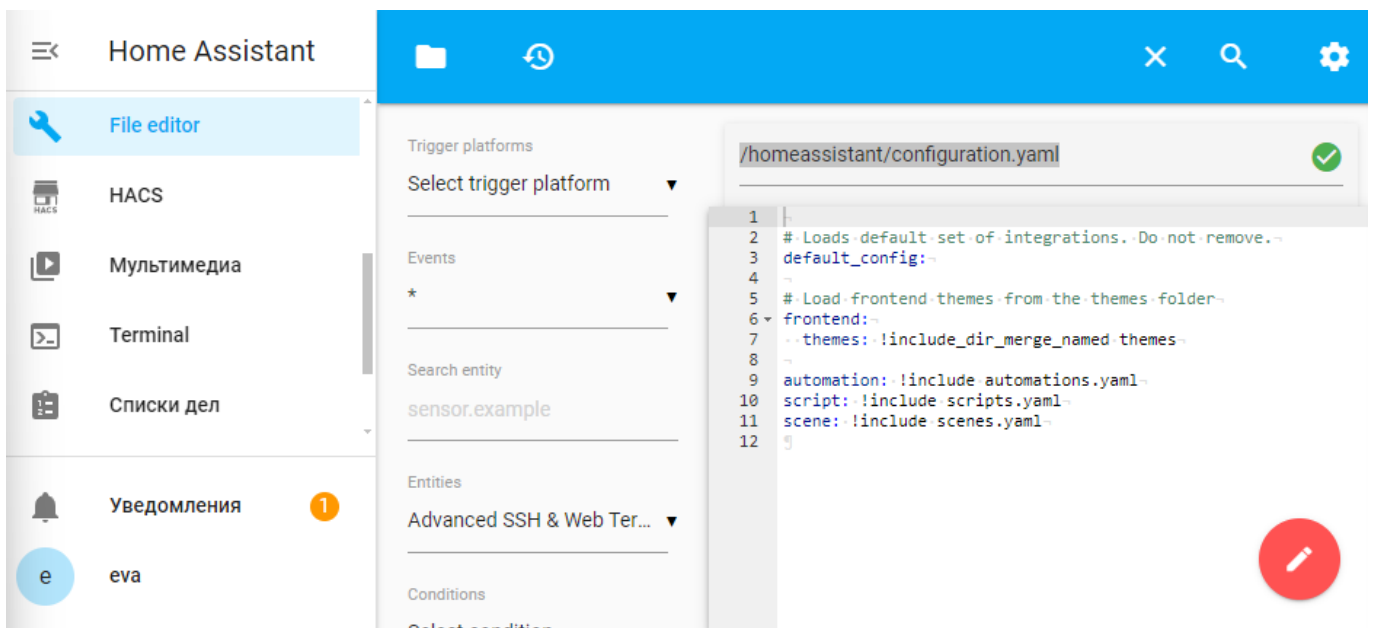

Home Assistant: Настройка Lovelace

Чтобы изменить панель мониторинга «Обзор», создадим новый файл **ui-lovelace.yaml** для ручной настройки

- New File → New File Name (ui-lovelace.yaml) → Ok

- File Editor → /homeassistant/configuration.yaml

- В **configuration.yaml** создадим новый раздел (lovelace:) → Режим (yaml)

```
lovelace:
  mode: yaml
```

- File Editor → /homeassistant/ui-lovelace.yaml

#Заголовок отображаемый на всех страницах

views:

View tab title.

- title: HA OS Server

cards:

The markdown card will render markdown text.

- type: markdown
- title: Dashboard
- content: >

Welcome to your **dashboard**.

#Заголовок первой страницы

- title: HA
- icon: mdi:home-assistant