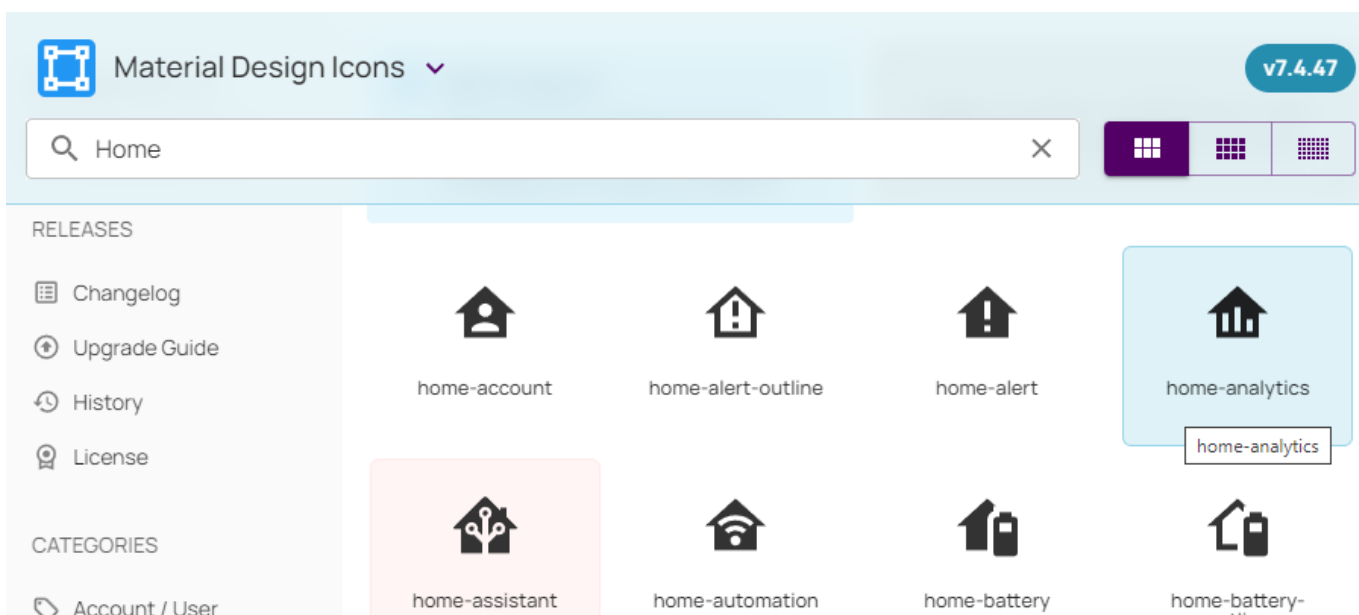

- home-analytics → Копировать имя иконки