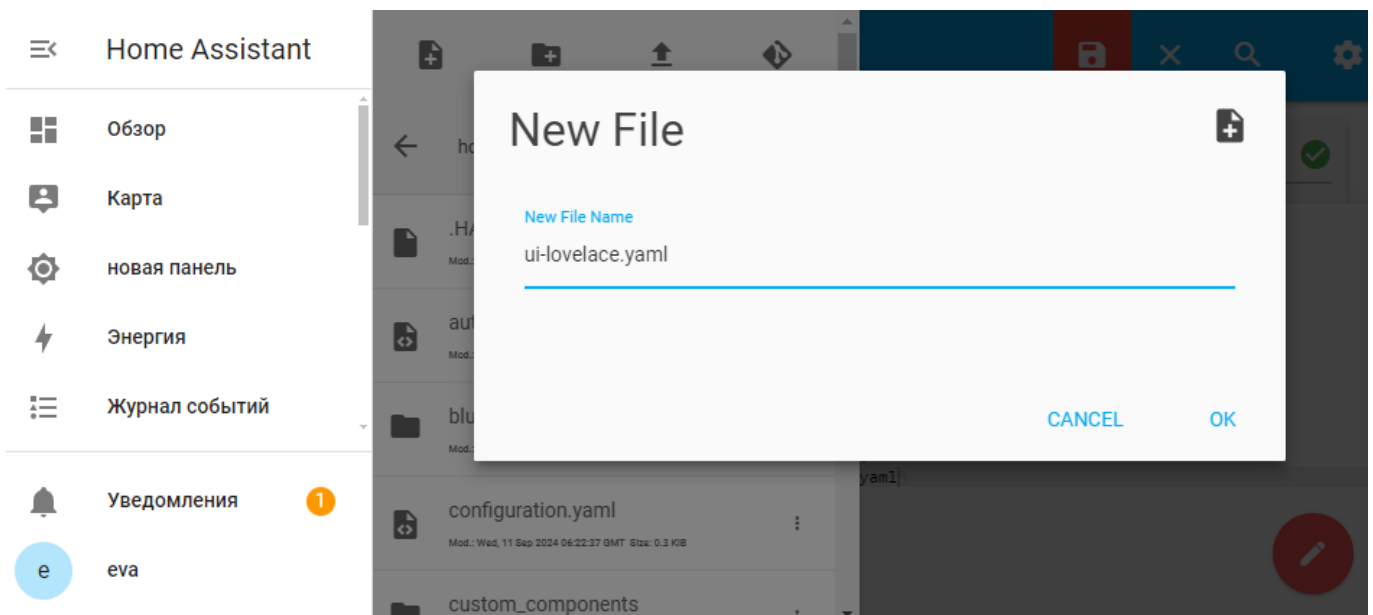

Home Assistant: Настройка Lovelace

Чтобы изменить панель мониторинга «Обзор», создадим новый файл **ui-lovelace.yaml** для ручной настройки

- New File → New File Name (ui-lovelace.yaml) → Ok

- File Editor → /homeassistant/configuration.yaml