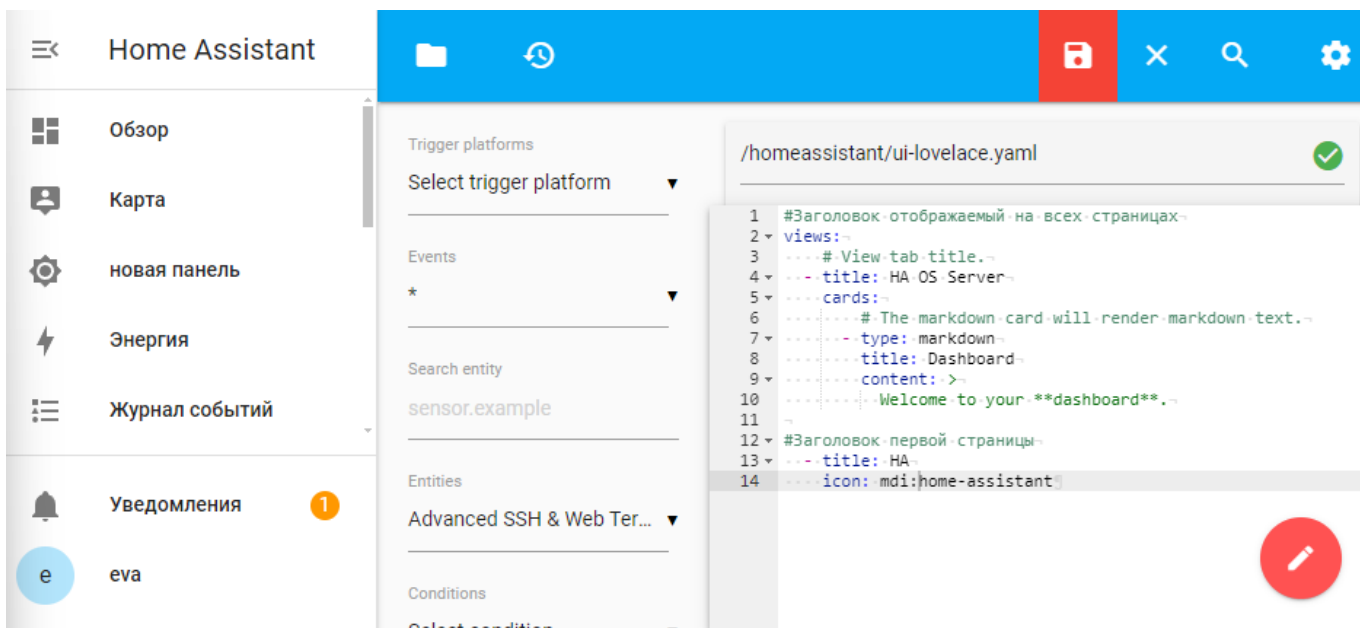

- В **configuration.yaml** создадим новый раздел (lovelace:) → Режим (yaml)

```
lovelace:
  mode: yaml
```

- File Editor → /homeassistant/ui-lovelace.yaml

#Заголовок отображаемый на всех страницах

views:

View tab title.

- title: HA OS Server

cards:

The markdown card will render markdown text.

- type: markdown
- title: Dashboard
- content: >

Welcome to your **dashboard**.

#Заголовок первой страницы

- title: HA
- icon: mdi:home-assistant