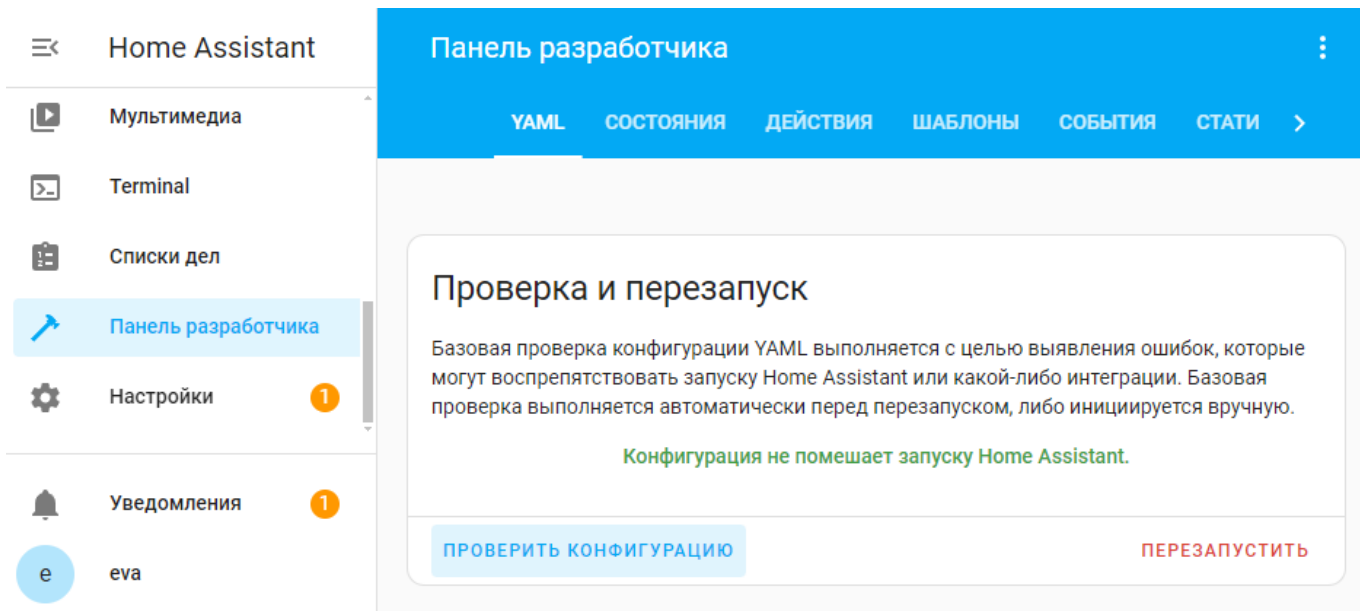

- Настройки → Material Icons → Перейти

- Поиск → Home → Перейти

- home-analytics → Копировать имя иконки

- Записывается без пробела после mdi:

icon: mdi:home-analytics

- Панель разработчика → Проверить конфигурацию → Перезапустить

- Перезапустить → Перезапуск Home Assistant

- Вкладка Обзор → HA OS Server

Дополнения и файлы

configuration.yaml

```
# Загружает набор интеграций по умолчанию. Не удаляйте.  
default_config:  
  
# Загрузите темы интерфейса из внешней папки тем  
frontend:  
  themes: !include_dir_merge_named themes  
  
automation: !include automations.yaml  
script: !include scripts.yaml  
scene: !include scenes.yaml  
  
lovelace:  
  mode: yaml
```