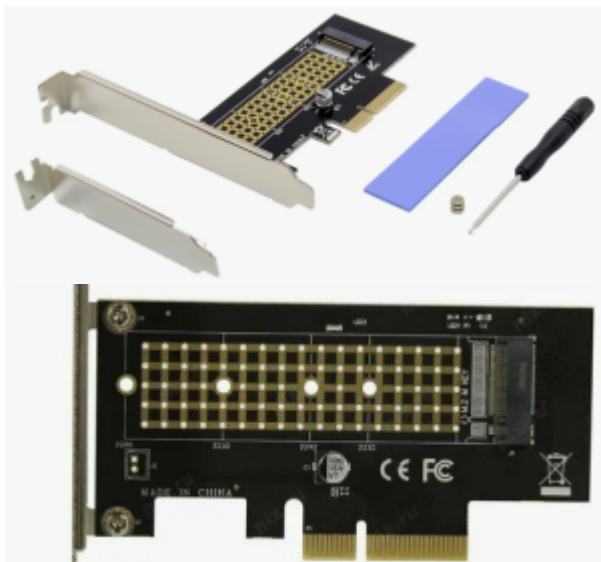

Выводы

Данные девайсы прекрасно себя показали при работе с NVME накопителями 3*1000 ГБ SSD M.2 Samsung 970 EVO Plus [MZ-V7S1T0BW]

From: <https://vladpolskiy.direct.quickconnect.to/> - **book51.ru**

Permanent link: <https://vladpolskiy.direct.quickconnect.to/doku.php?id=hardware:adapter_c300_m2_pci-e_nvme>

Last update: 2024/08/05 23:44