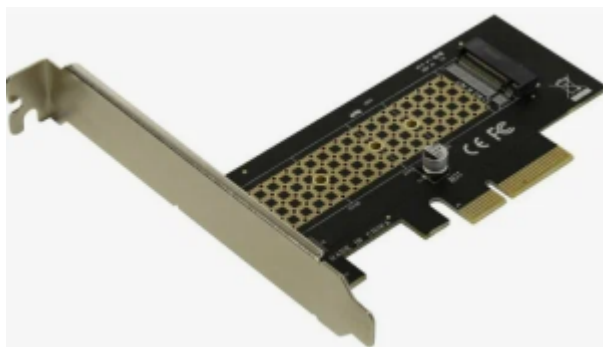

# Переходник PCI-E - M.2 NVMe SSD C300E

Переходник ORIENT C300E PCI-E 4X-M.2 M-key NVMe SSD, тип 2242/2260/2280, с планками крепления. Адаптер для подключения M.2 NVMe SSD в ПК, комплектуется стандартной и низкопрофильной планкой крепления к корпусу компьютера. Устанавливается в свободный слот PCI Express 3.0 4x. Обеспечивает скорость передачи до 32 Гбит/с (на PCI-E 3.0), до 16 Гбит/с (на PCI-E 2.0). Поддержка NGFF (M.2) M key NVMe SSD, тип 2230/2242/2260/2280.

Поддержка ОС: Windows 7/8/10, Linux (не требуется установка драйвера). Питание: от шины PCI-E. Для улучшения теплоотвода рекомендуется между SSD и платой устанавливать термопрокладку. Комплектация: переходник, низкопрофильная заглушка, силиконовая прокладка, винт крепления для SSD, отвёртка. Тип: переходник NGFF(M.2). Особенность: поддержка M.2 NVMe SSD. Интерфейс: NGFF(M.2) PCI-E M key , PCI-E 3.0 4X. Форм-фактор SSD: 2230/2242/2260/2280 M key NGFF.

## Основные характеристики

Модель	ORIENT C300E
Вид разъема	PCI-e
Крепление системы охлаждения	защёлки
Страна производства	Китай
Гарантийный срок	6 месяцев

## Технические характеристики

Разъем подключения	PCI-e; NGFF(M.2)
Особенность:	поддержка M.2 NVMe SSD
Комплектация	Переходник PCI-E 4x - 1 шт.
Разъем 1	NGFF(M.2)/NVMe(M.2)
Разъем 2	PCI-E

Страна производства Китай